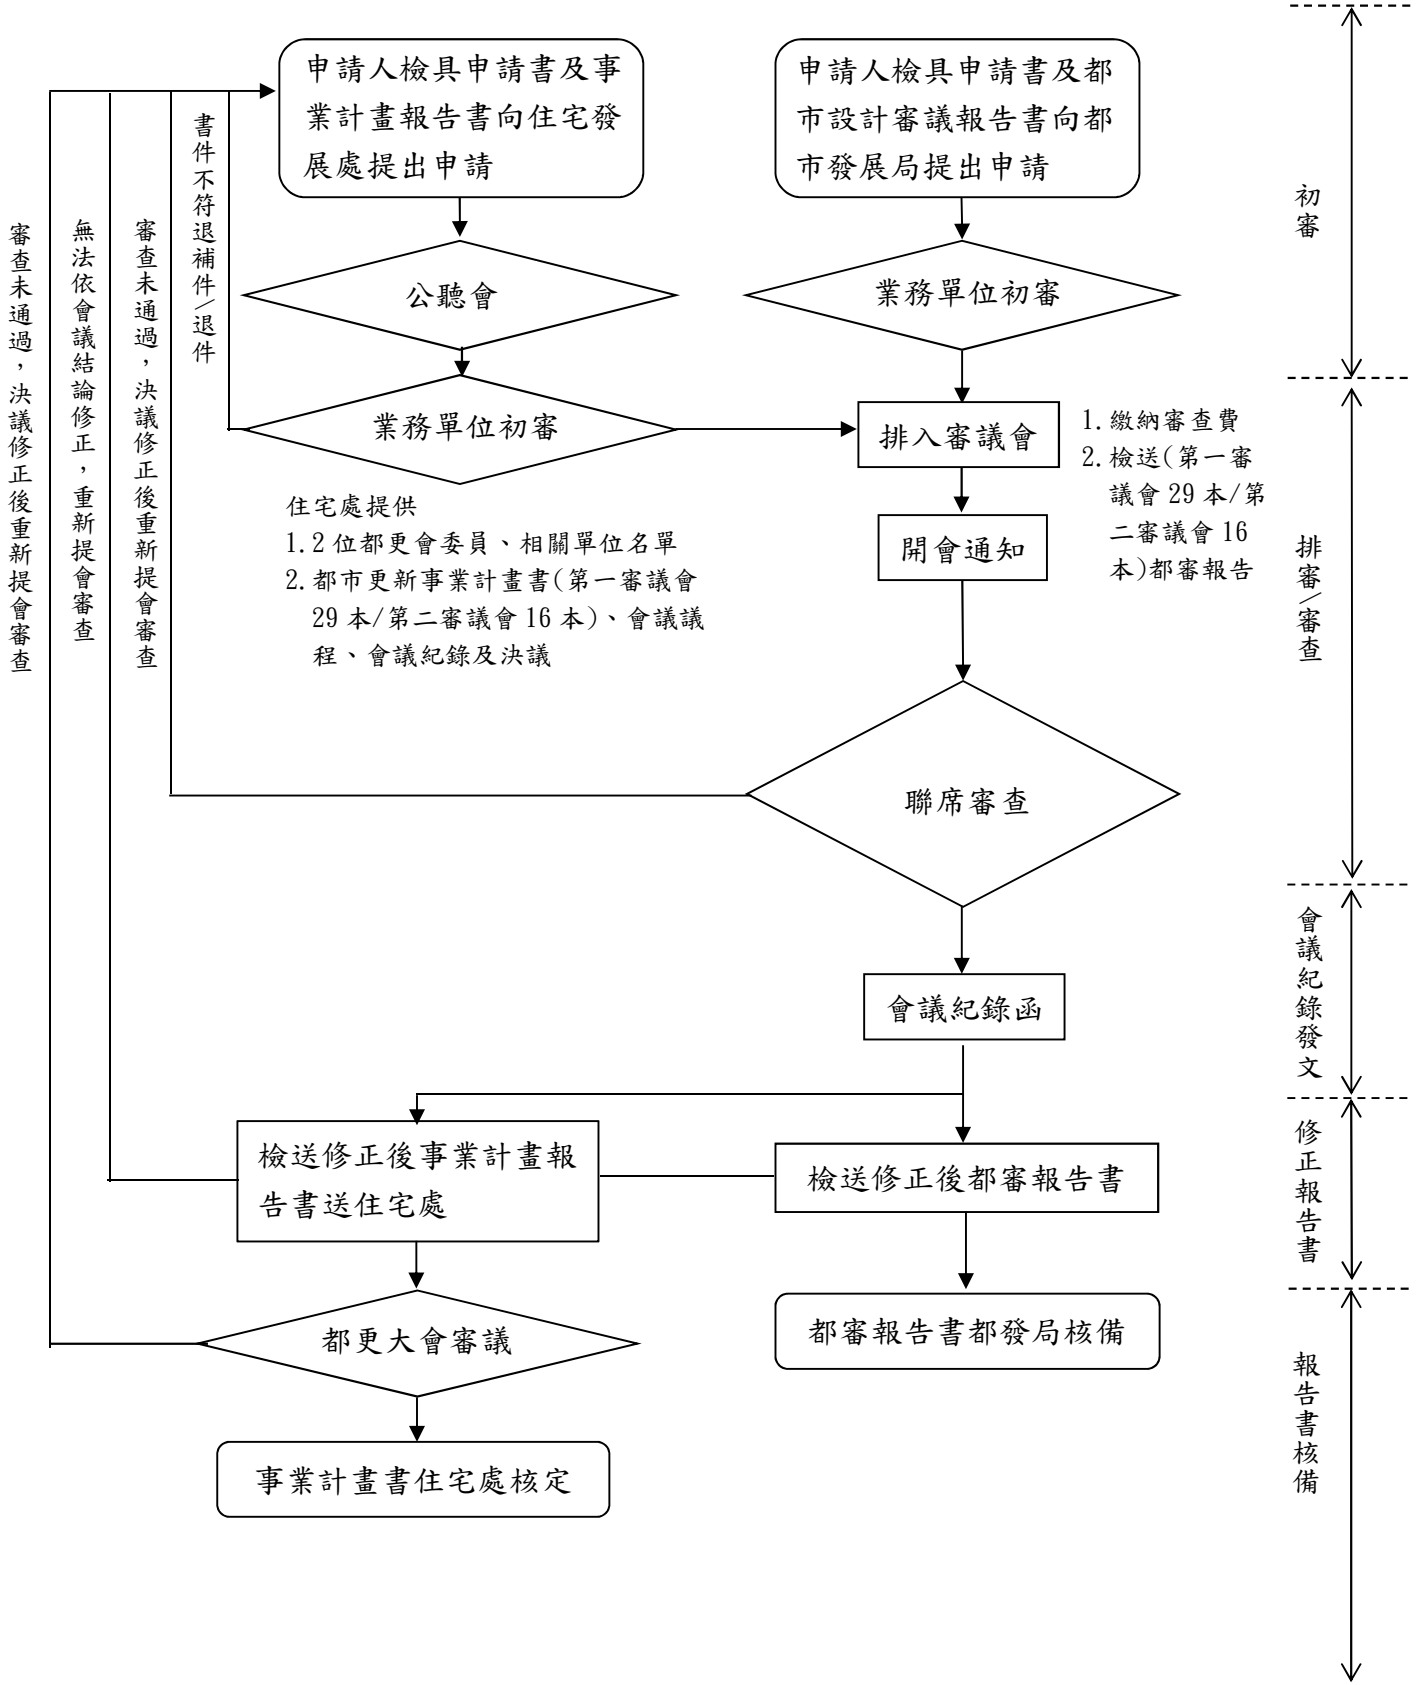

都市更新暨都市設計聯席審議會審查流程圖

*請至桃園市都市設計審議系統登打案件基本資料，檢附產製檢核碼文件於申請報告書內。
 *請檢送審查報告書並繳納審查規費，(第一審議會 29 本報告書/第二審議會 16 本報告書)。